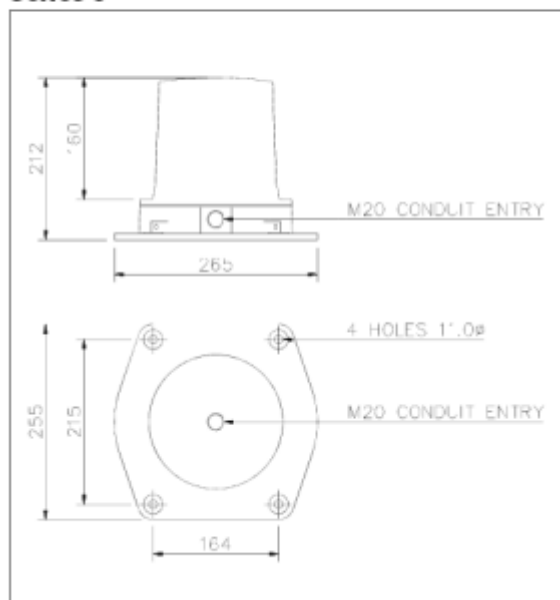

Se livreaza complet ansamblat, cu urmatoarele optiuni:

Lentile

- **ROSU**
- **GALBEN (AMBER)**
- **VERDE**
- **ALBASTRU**
- **TRANSPARENT**

Series J

**Girofar cu filament static
diam. 164mm**