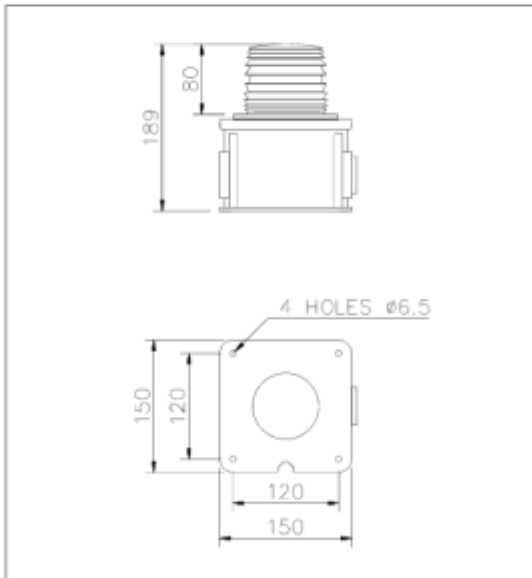

- **GALBEN (AMBER)**
- **VERDE**
- **ALBASTRU**
- **TRANSPARENT**

Series V

Girofar cu filament static 255x265mm

SBJ

- Protectie: IP65
- Lampi: 12Vdc12W, 24Vdc12W, 24Vac12W, 115Vac15W si 230Vac15W
- Baza-255x265mm Inaltime-212mm