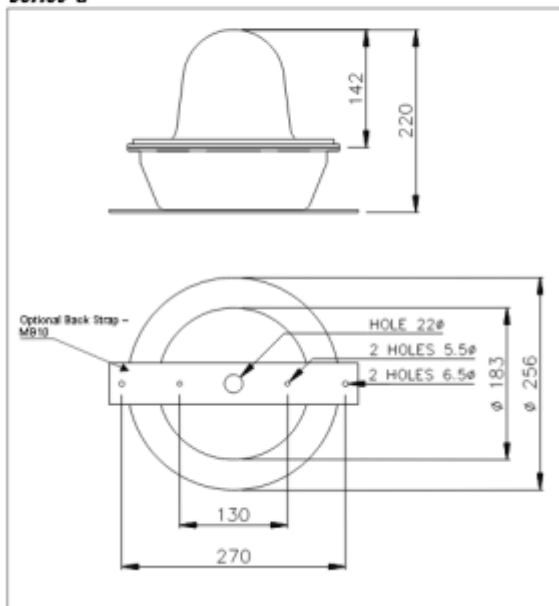

230Vac15W

- Inaltime-220mm, diametru-256mm

Se livreaza complet ansamblat, cu urmatoarele optiuni:

Lentile

- **ROSU**
- **GALBEN (AMBER)**
- **VERDE**
- **ALBASTRU**
- **TRANSPARENT**

deegee
D.G. Controls Limited

Series 'G'

**Girofar cu filament static
diam. 79mm**