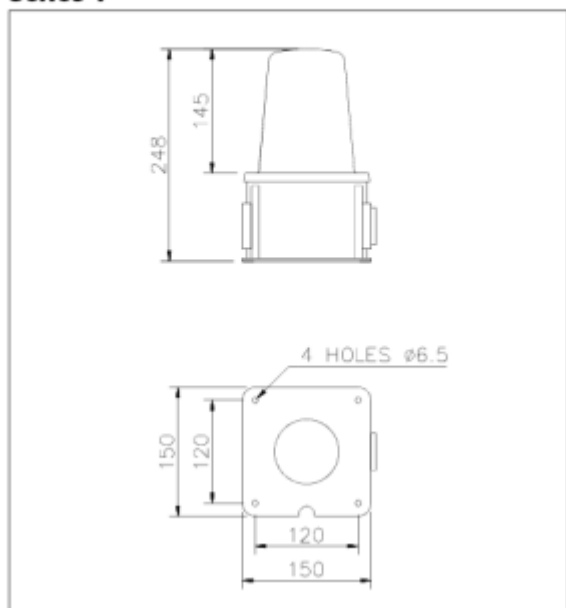

Series T

Girofar cu filament static 150x150x190

SBV

- Protectie: IP65
- Lampi: 12Vdc12W, 24Vdc12W, 24Vac12W, 115Vac15W si 230Vac15W
- Baza-150×150, Inaltime-190mm

Se livreaza complet asamblat, cu urmatoarele optiuni:

Lentile

- **ROSU**