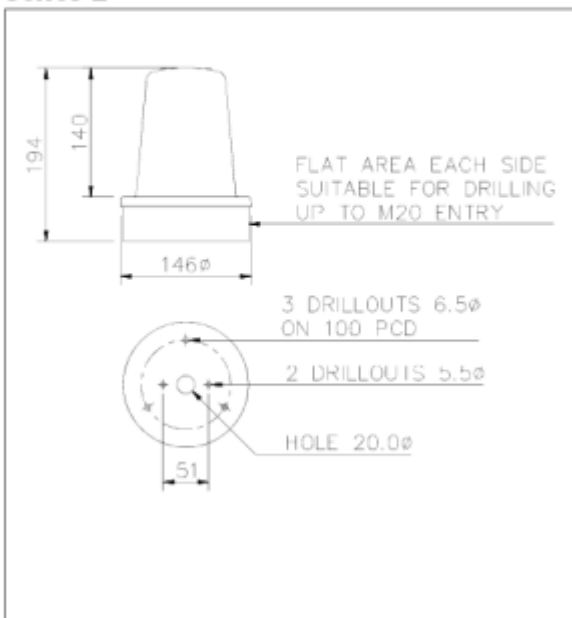

SBE

- Protectie: IP65
- Lampi: 12Vdc12W, 24Vdc12W, 24Vac12W, 115Vac15W si 230Vac15W
- Inaltime-196mm, diametru-164mm
- Compatibil cu sistemele BESA

Se livreaza complet ansamblat, cu urmatoarele optiuni:

Lentile

- **ROSU**
- **GALBEN (AMBER)**
- **VERDE**
- **ALBASTRU**
- **TRANSPARENT**

Series E