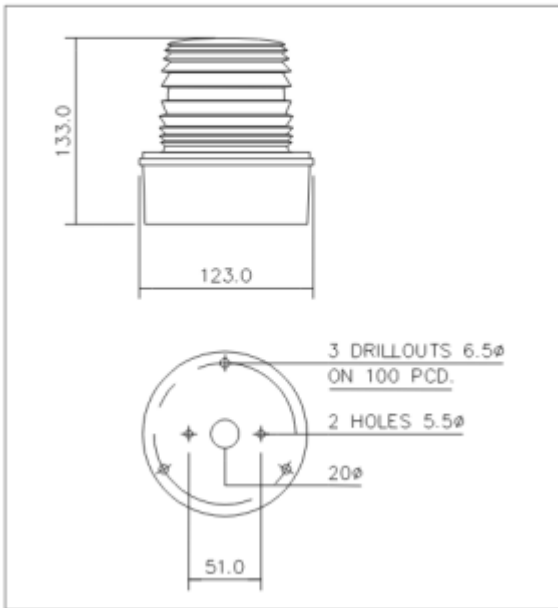

Series 'L'

Baliza avertizare optica cu filament statica diam.140x150mm compacta

SBS

- Protectie: IP65
- Lampi: 12Vdc12W, 24Vdc12W, 24Vac12W, 115Vac15W si 230Vac15W
- Baza-140x150mm, Inaltime-95mm

Se livreaza complet ansamblat, cu urmatoarele optiuni: