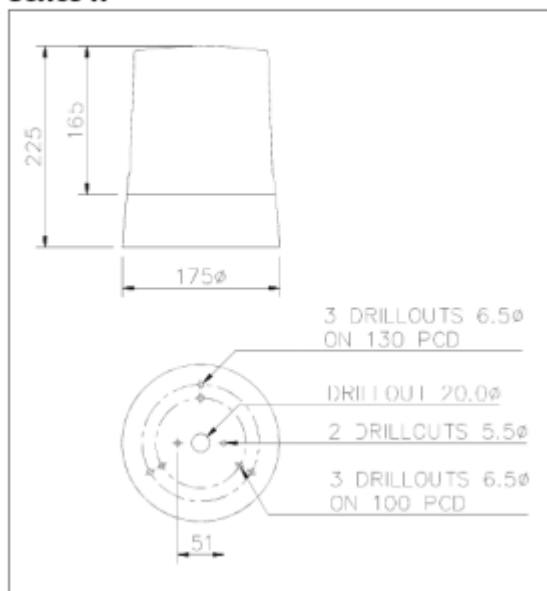

SBH

- Protectie: IP65
- Lampi: 12Vdc12W, 24Vdc12W, 24Vac12W, 115Vac15W si 230Vac15W
- Inaltime-225mm, diametru-175mm
- Compatibil cu sistemele BESA

Se livreaza complet ansamblat, cu urmatoarele optiuni:

Lentile

- **ROSU**
- **GALBEN (AMBER)**
- **VERDE**
- **ALBASTRU**
- **TRANSPARENT**

Series H