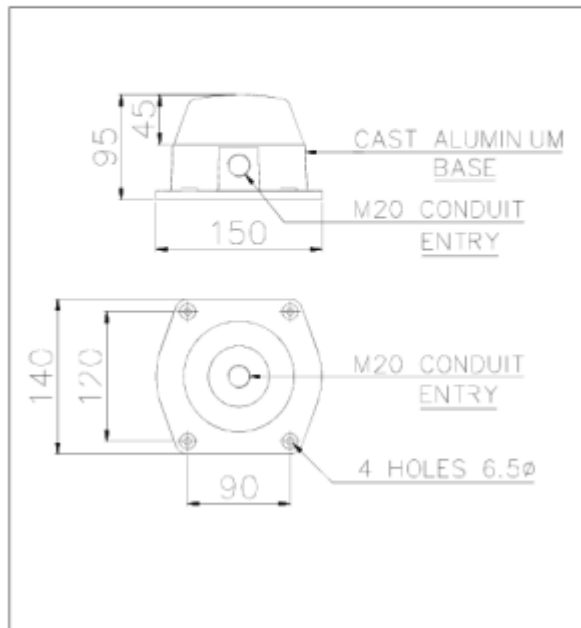

Lentile

- ROSU
- GALBEN (AMBER)
- VERDE
- ALBASTRU
- TRANSPARENT

Series S

Baliza avertizare optica cu filament statica diam.175mm