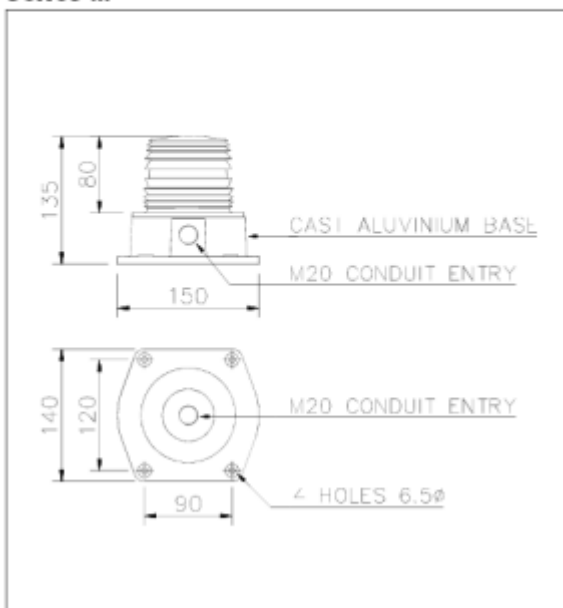

Baliza avertizare optica cu filament statica 140x150mm

SBM

- Protectie: IP65
- Lampi: 12Vdc12W, 24Vdc12W, 24Vac12W, 115Vac15W si 230Vac15W
- Bazaz-140x150mm, Inaltime-135mm

Se livreaza complet ansamblat, cu urmatoarele optiuni:

Lentile

- **ROSU**
- **GALBEN (AMBER)**
- **VERDE**
- **ALBASTRU**
- **TRANSPARENT**

Series M