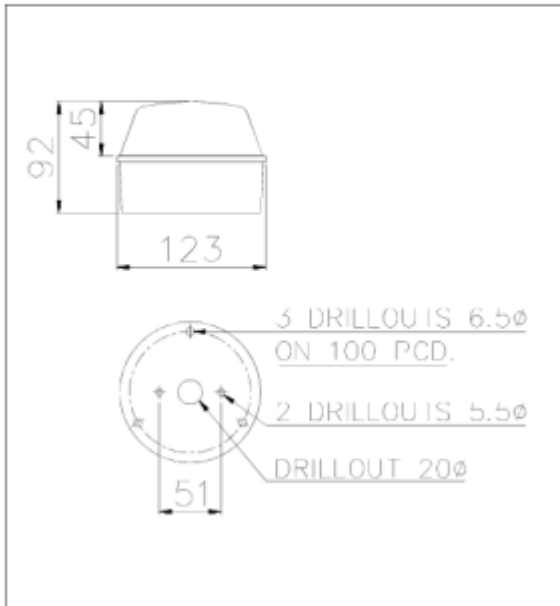

Series R

Girofar cu filament static diam. 165mm

SBK

- Protectie: IP65
- Lampi: 12Vdc12W, 24Vdc12W, 24Vac12W, 115Vac15W si 230Vac15W
- Inaltime-185mm, diametru-165mm
- Compatibil cu sistemele BESA

Se livreaza complet ansamblat, cu urmatoarele optiuni: